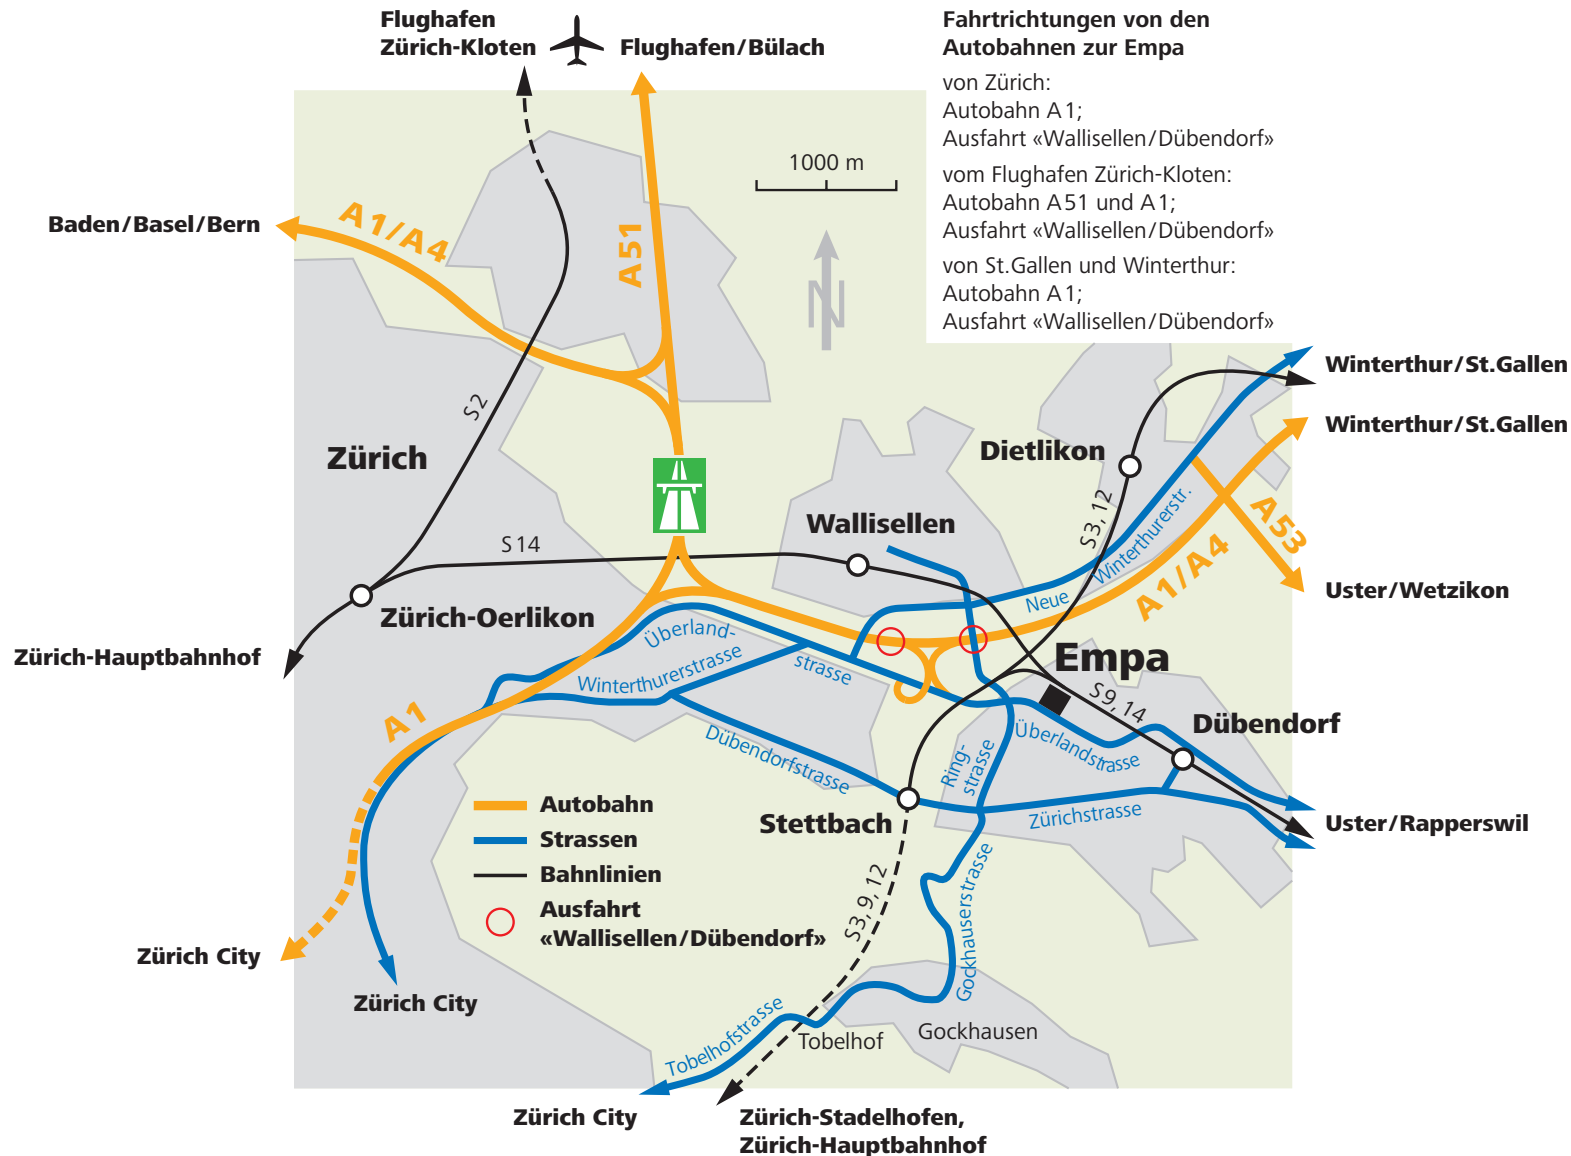

# Wichtigste Verbindungen zur Empa Standort Dübendorf (grossräumig)

Überlandstrasse 129  
CH-8600 Dübendorf  
Telefon +41 58 765 11 11  
Telefax +41 58 765 11 22  
www.empa.ch

Adresse für Navigationssystem:  
Eduard-Amstutz-Strasse,  
8600 Dübendorf

- Bushaltestelle
- Haltestelle Glattalbahn
- ⋯⋯⋯ Fussweg von/zum Bahnhof  
Dübendorf 10 min, Stettbach 20 min