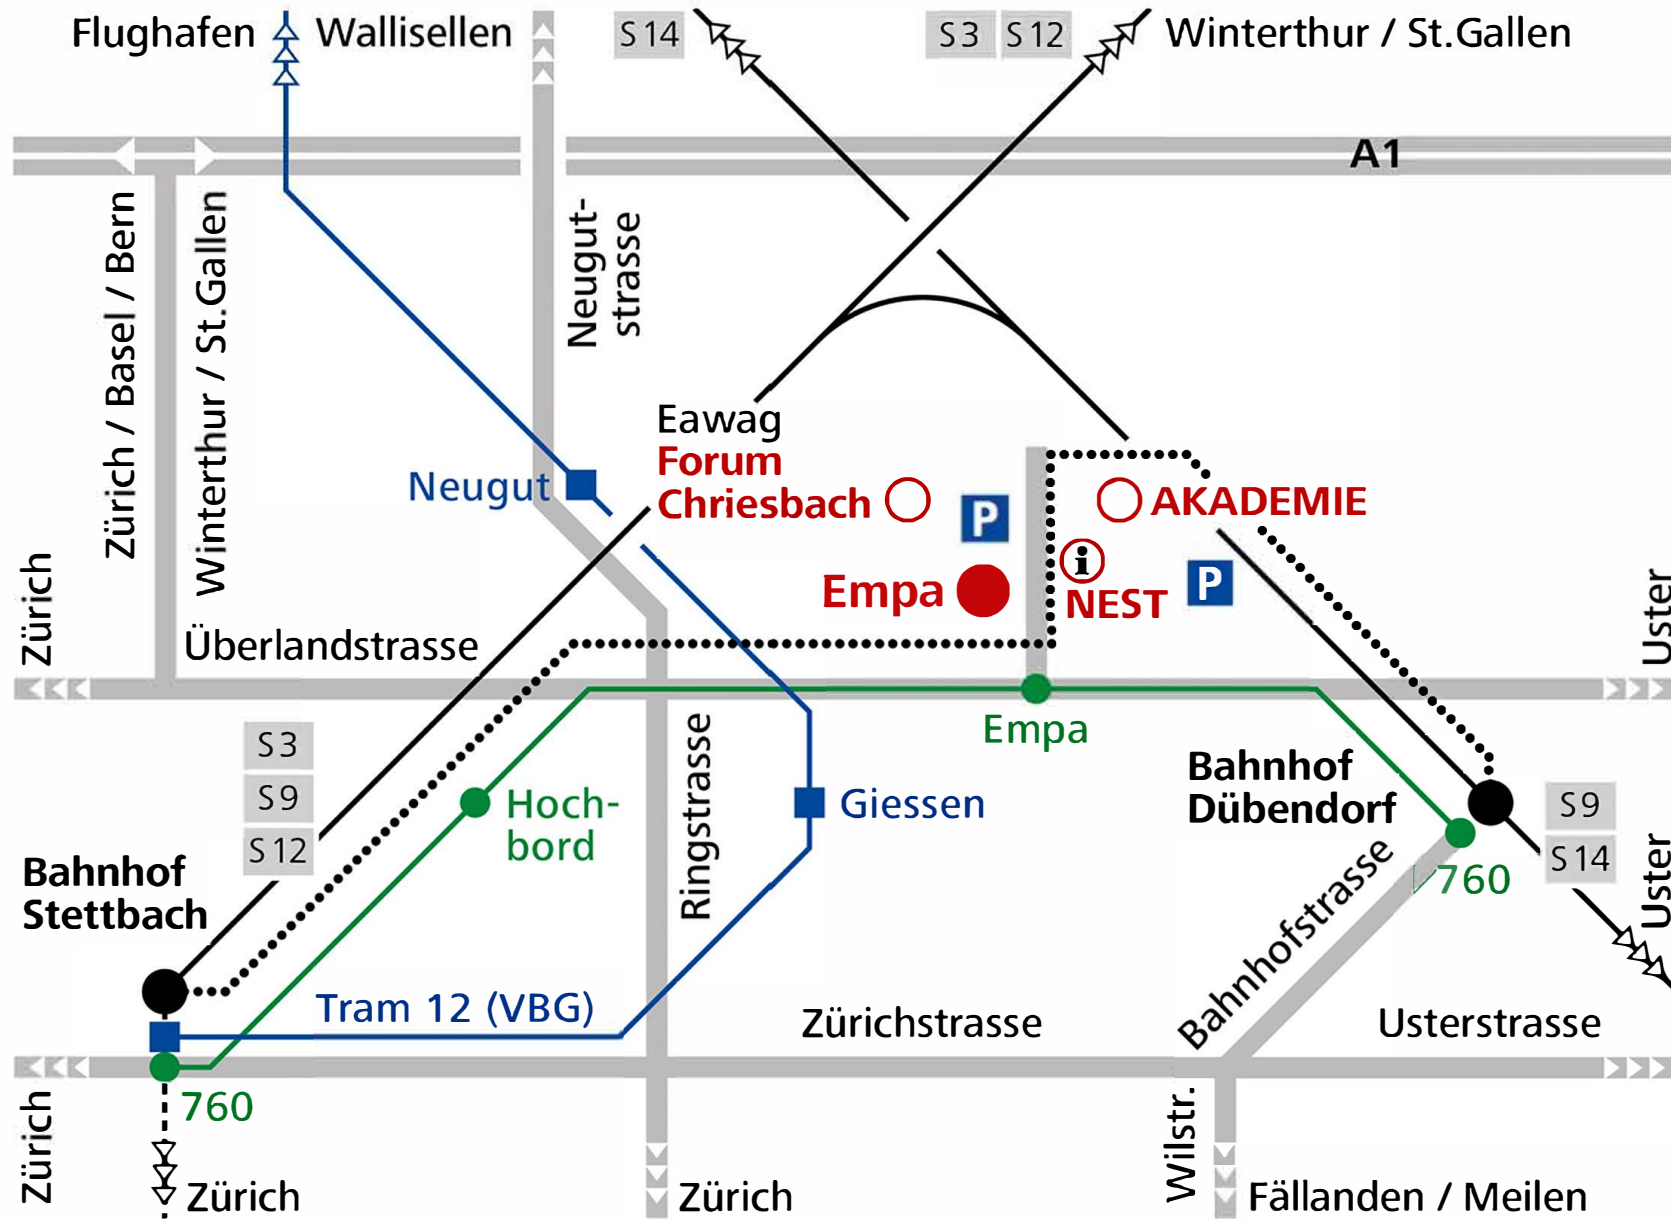

# Wichtigste Verbindungen zur Empa Standort Dübendorf (grossräumig)

Überlandstrasse 129  
CH-8600 Dübendorf  
Telefon +41 58 765 11 11  
Telefax +41 58 765 11 22  
www.empa.ch

Adresse für Navigationssystem:  
Eduard-Amstutz-Strasse,  
8600 Dübendorf

- Bushaltestelle
- Haltestelle Glattalbahn
- ⋯⋯⋯ Fussweg von/zum Bahnhof  
Dübendorf 10 min, Stettbach 20 min